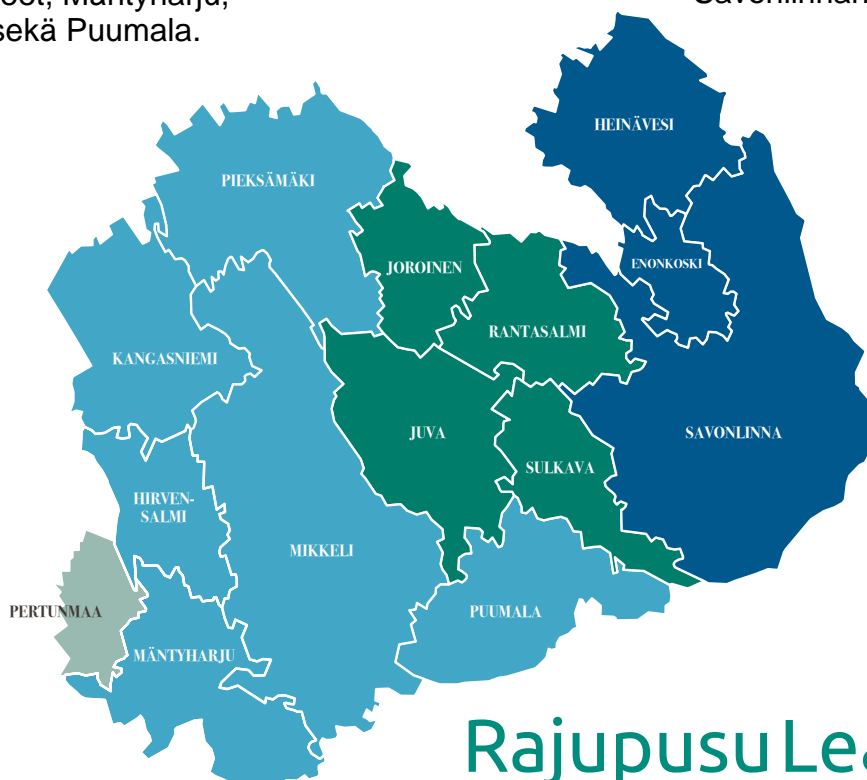

LEADER

Etelä-Savo

Veej'jakaja ry

Toiminta-alueeseen kuuluvat Hirvensalmi, Kangasniemi, Mikkelin maaseutualueet, Mäntyharju, Pieksämäki sekä Puumala.

Piällysmies ry

Toiminta-alueeseen kuuluvat Enonkoski, Heinävesi sekä Savonlinnan maaseutualue.

Rajupusu Leader ry

Toiminta-alueeseen kuuluvat Joroinen, Juva, Rantasalmi sekä Sulkava.

Jotta voisimme hyvin.

Euroopan maaseudun
kehittämisen maatalousrahasto:
Eurooppa investoi maaseutualueisiin

LEADER

Piällysmies Rajupusu Veej'jakaja